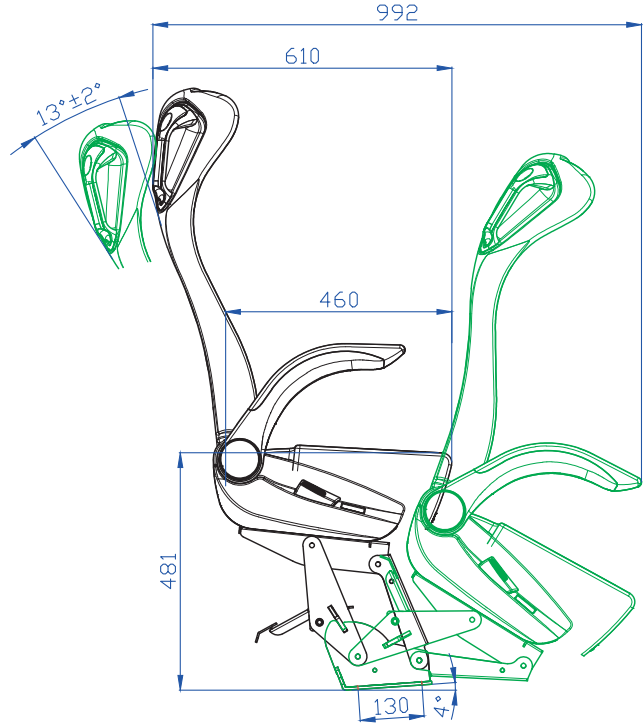

TECHNICAL DRAWING (SIDE VIEW)

OPTIONS

V.63 Boss Armrest	V.54 Armrest	Backrest Cover Half	Backrest Cover 4030X	Backrest Cover 3025	Backrest Cover 3050
Harmony Handle	Smartline Handle	Bus Comfort Handle	Table Pro	Table 70 Pro	Magazine Net

ÖZELLİKLER	FEATURES	CARACTERÍSTICAS	DIE OPTION
Yatar Arkalık	Reclining Backrest	Respaldo Reclinable	Rückenverstellung
Sabit Arkalık	Fixed Backrest	Respaldo Fijo	Fix Rücklehne
3N Kemer	3P Seat Belt	3P Cinturón	3P Sicherheitgurt
Katlanır Kolçak	Foldable Armrest	Apoyabrazos Abatible	Klappbar Armlehnen
Boru kolçak	Pipe Armrest	Protector Lateral	Rohr Armlehnen
Arka Kapak	Backrest Cover	Carcasa Trasera	Rücklehne Decke
Dikey Tutamak	Vertical Handle	Asidero Vertical	Vertikaler Griff
Yatay Tutamak	Horizontal Handle	Asa Horizontal	Horizontaler Griff
Gazetelik	Magazine Net	Revistero	Zeitung Netz
Servis Tableti - IPAD Yuvalı	Service Table - IPAD Slot	Mesita Con Ranura IPAD	Tische Mit IPAD-Slot